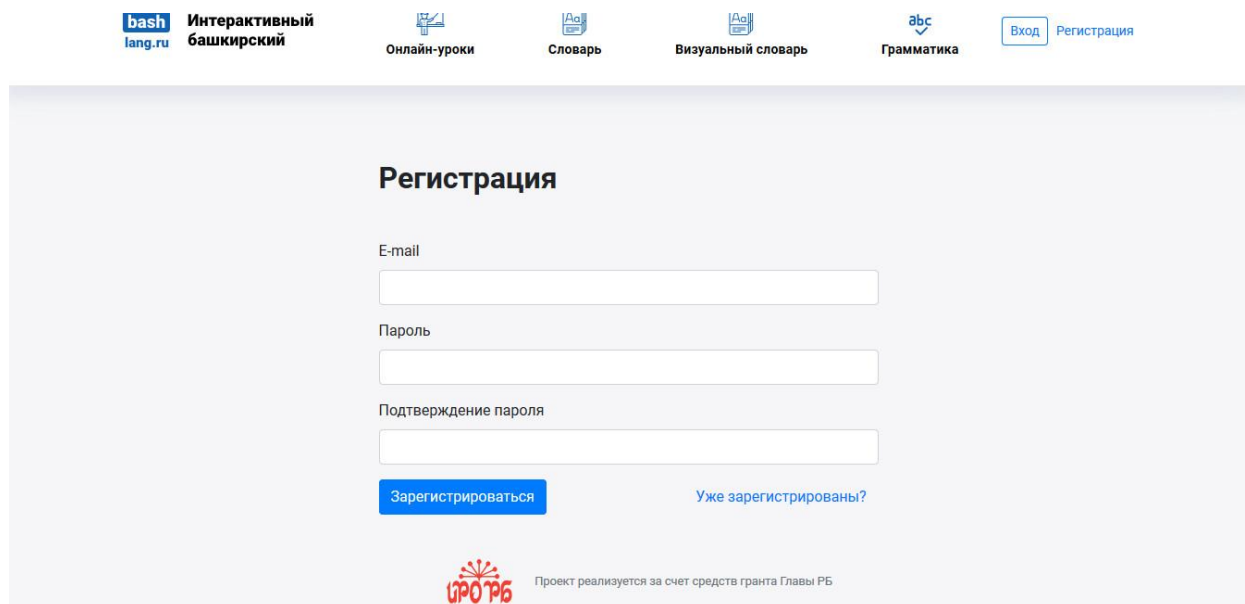

1. Платформа для изучения башкирского языка «Башкирский интерактивный» находится по адресу bashlang.ru
2. Как только пройдете по ссылке на правом верхнем углу найдете кнопку «Регистрация». Зарегистрируйтесь.

3. Заполните графу «электронный адрес», придумайте и подтвердите пароль. Нажмите «Зарегистрироваться»

4. Подтвердите ваш адрес электронной почты, пройдя по ссылке, которую прислали вам на указанную почту

5. Используя адрес почты и пароль войдите в ваш аккаунт.